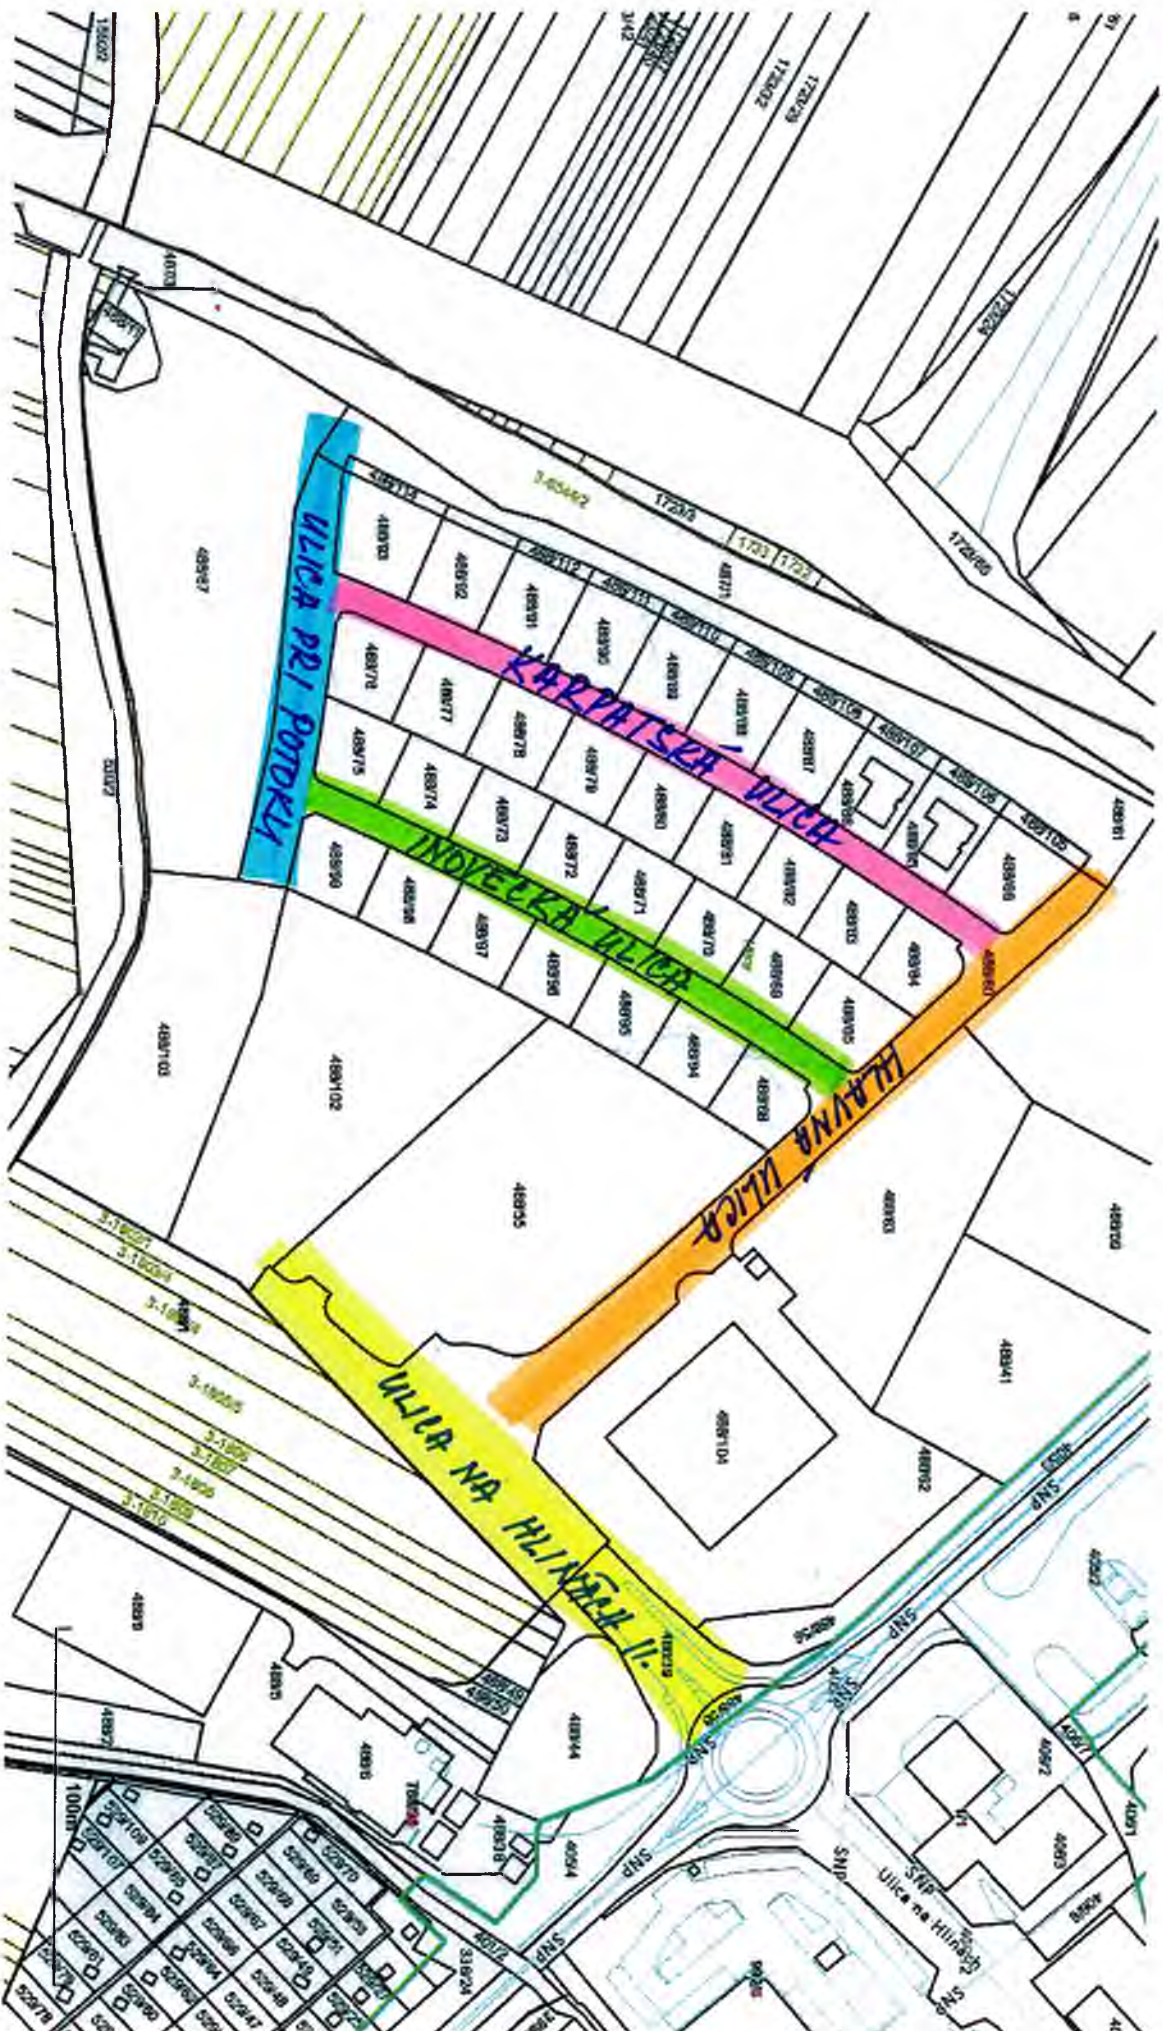

Obytná zóna Hliny

Trnčanský v. línia v. Nová Pribetka v. K.Ú. Nová Pribetka

Vytlačené z aplikácie Mapový klient ZBGIS. Nepoužiteľné na právne účely.

Meranie a grafické znázornenie je len informatívne a je nepoužiteľné na vyčíslenie hraníc pozemkov a osadenie stavieb na pozemky. Vyčíslenie hraníc pozemkov a osadenie stavieb na pozemky môže vykonať len odborné spôsobilá osoba.